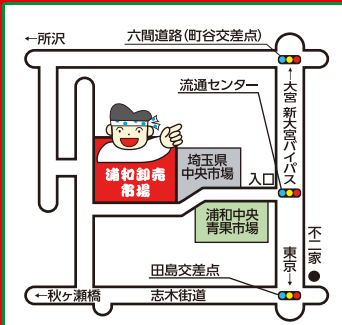

浦和卸売市場

11/11 (土)

味覚祭

浦和卸売市場
埼玉県さいたま市桜区桜田3-3-1
開場時間 朝9時~昼1時頃
☎ 048-861-2641

○は開市日 ●は休市日
★は土曜日です。
※日曜・祝祭日は休市日です。

11月の営業日

日	月	火	水	木	金	土
			1	2	3	4
5	6	7	8	9	10	11
12	13	14	15	16	17	18
19	20	21	22	23	24	25
26	27	28	29	30		